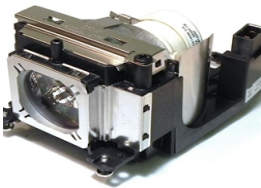

Friday, 24 de April de 2026 , 14:33 PM.

Descripción del Producto

LAMPARA PROYECTOR COMPATIBLE PARA PANASONIC PT-TW230W PT-TW230W - 610-349-0847

Soluciones Integrales En Tecnología Global Office S.A. DE C.V.