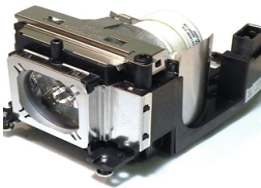

miércoles, 02 de octubre de 2024 , 17:53 PM.

Descripción del Producto

LAMPARA PROYECTOR COMPATIBLE PARA PANASONIC PT-TW230W PT-TW230W 610-349-0847

Soluciones Integrales En Tecnología Global Office S.A. DE C.V.