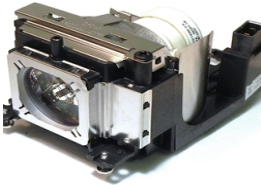

## Descripción del Producto

**LAMPARA PROYECTOR COMPATIBLE PARA PANASONIC PT-TW230W PT-TW230W 610-349-0847**

Soluciones Integrales En Tecnología Global Office S.A. DE C.V.

No imprima este correo a menos que sea necesario, léalo desde su computadora. Si todas las comunidades actúan de forma combinada, la ciudad estará limpia.