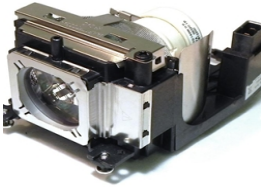

domingo, 23 de febrero de 2025 , 08:34 AM.

Descripción del Producto

LAMPARA PROYECTOR COMPATIBLE PARA PANASONIC PT-TW230W PT-TW230W 610-349-0847

Soluciones Integrales En Tecnología Global Office S.A. DE C.V.