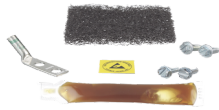

Saturday, 13 de June de 2026 , 14:19 PM.

Descripción del Producto

Kit de Puesta a Tierra ESD Incluye Terminal de 2 Orificios RGEDS2-1

Soluciones Integrales En Tecnología Global Office S.A. DE C.V.

No imprima este correo a menos que sea necesario, léalo desde su computadora. Si todas las comunidades actúan de forma combinada, la ciudad estará limpia.