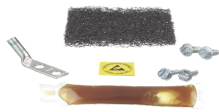

Monday, 27 de April de 2026 , 09:27 AM.

Descripción del Producto

Kit de Puesta a Tierra ESD Incluye Terminal de 2 Orificios RGEDS2-1

Soluciones Integrales En Tecnología Global Office S.A. DE C.V.

No imprima este correo a menos que sea necesario, léalo desde su computadora. Si todas las comunidades actúan de forma combinada, la ciudad estará limpia.