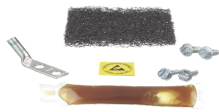

Friday, 22 de May de 2026 , 01:28 AM.

Descripción del Producto

Kit de Puesta a Tierra ESD Incluye Terminal de 2 Orificios RGEDS2-1

Soluciones Integrales En Tecnología Global Office S.A. DE C.V.

No imprima este correo a menos que sea necesario, léalo desde su computadora. Si todas las comunidades actúan de forma combinada, la ciudad estará limpia.