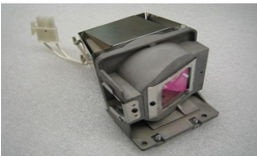

Tuesday, 23 de June de 2026 , 18:55 PM.

Descripción del Producto

LAMPARA PROYECTOR COMPATIBLE PARA VIEWSONIC - RLC-083

Soluciones Integrales En Tecnología Global Office S.A. DE C.V.

No imprima este correo a menos que sea necesario, léalo desde su computadora. Si todas las comunidades actúan de forma combinada, la ciudad estará limpia.