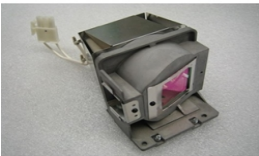

Friday, 24 de April de 2026 , 12:54 PM.

Descripción del Producto

LAMPARA PROYECTOR COMPATIBLE PARA VIEWSONIC - RLC-083

Soluciones Integrales En Tecnología Global Office S.A. DE C.V.

No imprima este correo a menos que sea necesario, léalo desde su computadora. Si todas las comunidades actúan de forma combinada, la ciudad estará limpia.