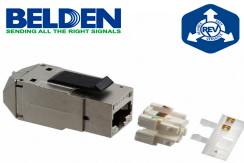

Wednesday, 03 de June de 2026 , 11:52 AM.

Descripción del Producto

CONECTOR MODULAR JACK RJ45 CAT5E BLINDADO STP REVCONNECT BELDEN RV5MJKSME-S1 ESTILO KEYCONNECT COLOR METAL COMPATIBLE CON FACEPLATE AX102660AX102655AX102249 ESQUEMA DE CABLEADO T568A/B HERRAMIENTA COMPATIBLE RVUTT01 USO INTERIOR CALIBRE DEL CONDUCTOR 24 AWG