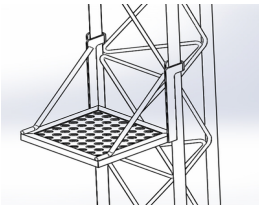

Monday, 22 de June de 2026 , 23:24 PM.

Descripción del Producto

Plataforma de Descanso para Tramo STZ35G S-PLD-Z35G

Soluciones Integrales En Tecnología Global Office S.A. DE C.V.

No imprima este correo a menos que sea necesario, léalo desde su computadora. Si todas las comunidades actúan de forma combinada, la ciudad estará limpia.