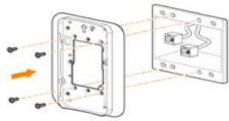

Thursday, 25 de June de 2026 , 05:15 AM.

Descripción del Producto

KIT DE MONTAJE HPE ARUBA S0J43A HPE ARUBA NETWORKING AP-600H-MNT2 DUAL HANG WALL-BOX MOUNT KIT S0J43A

Soluciones Integrales En Tecnología Global Office S.A. DE C.V.