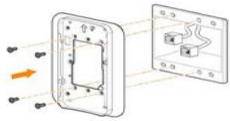

Friday, 15 de May de 2026 , 17:43 PM.

Descripción del Producto

KIT DE MONTAJE HPE ARUBA S0J43A HPE ARUBA NETWORKING AP-600H-MNT2 DUAL HANG WALL-BOX MOUNT KIT S0J43A

Soluciones Integrales En Tecnología Global Office S.A. DE C.V.