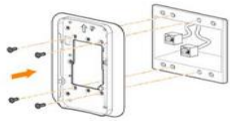

### **KIT DE MONTAJE HPE ARUBA S0J43A HPE ARUBA NETWORKING AP-600H-MNT2 DUAL HANG WALL-BOX MOUNT KIT S0J43A**

Soluciones Integrales En Tecnología Global Office S.A. DE C.V.

No imprima este correo a menos que sea necesario, léalo desde su computadora. Si todas las comunidades actúan de forma combinada, la ciudad estará limpia.