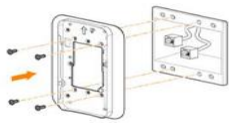

Friday, 24 de April de 2026 , 13:22 PM.

Descripción del Producto

KIT DE MONTAJE HPE ARUBA S0J43A HPE ARUBA NETWORKING AP-600H-MNT2 DUAL HANG WALL-BOX MOUNT KIT S0J43A

Soluciones Integrales En Tecnología Global Office S.A. DE C.V.