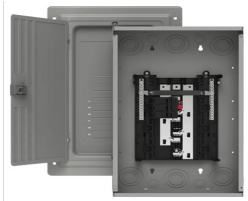

## Descripción del Producto

**Centro de carga trifásico 3 Fases 4 Hilos para interruptores QP de 12 polos - 24 circuitos  
120/240vca Barras de aluminio 100 Amp Nema 1 uso interior. Incluye tapa. S1224B3100**