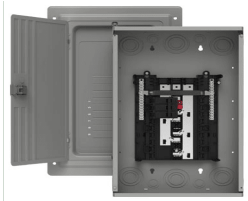

Tuesday, 23 de June de 2026 , 00:31 AM.

Descripción del Producto

**Centro de carga trifásico 3 Fases 4 Hilos para interruptores QP de 12 polos - 24 circuitos
120/240vca Barras de aluminio 100 Amp Nema 1 uso interior. Incluye tapa. S1224B3100**