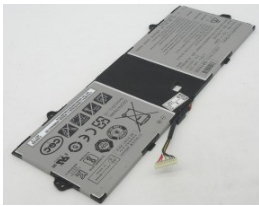

Tuesday, 28 de April de 2026 , 07:32 AM.

Descripción del Producto

SA1915O SAMSUNG ORIGINAL BATTERY 76V 2CELL 3950MAH 30WH - SA1915-O

Soluciones Integrales En Tecnología Global Office S.A. DE C.V.

No imprima este correo a menos que sea necesario, léalo desde su computadora. Si todas las comunidades actúan de forma combinada, la ciudad estará limpia.