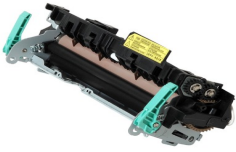

## Descripción del Producto

**FUSOR NUEVO ORIGINAL SAMSUNG ML3312 Samsung ML-3712ND - JC91-01023A**

Soluciones Integrales En Tecnología Global Office S.A. DE C.V.

No imprima este correo a menos que sea necesario, léalo desde su computadora. Si todas las comunidades actúan de forma combinada, la ciudad estará limpia.