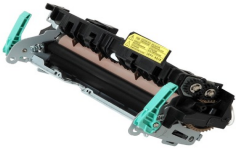

## Descripción del Producto

**FUSOR NUEVO ORIGINAL SAMSUNG ML3312 Samsung ProXpress M4030ND JC91-01023A**

Soluciones Integrales En Tecnología Global Office S.A. DE C.V.

No imprima este correo a menos que sea necesario, léalo desde su computadora. Si todas las comunidades actúan de forma combinada, la ciudad estará limpia.