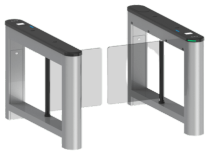

Friday, 24 de April de 2026 , 23:50 PM.

Descripción del Producto

Barrera Abatible para un carril de acceso peatonal con cubiertas intercambiables SATURNS1000

Soluciones Integrales En Tecnología Global Office S.A. DE C.V.