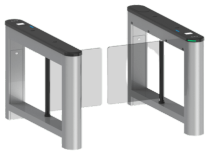

Friday, 15 de May de 2026 , 06:16 AM.

Descripción del Producto

Barrera Abatible para un carril de acceso peatonal con cubiertas intercambiables SATURNS1000

Soluciones Integrales En Tecnología Global Office S.A. DE C.V.