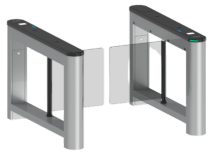

Friday, 03 de July de 2026 , 21:44 PM.

Descripción del Producto

Barrera Abatible para un carril de acceso peatonal con cubiertas intercambiables SATURNS1000

Soluciones Integrales En Tecnología Global Office S.A. DE C.V.