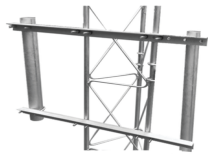

miércoles, 19 de marzo de 2025 , 06:57 AM.

Descripción del Producto

**Brazo Lateral Doble Para Torre Arriostrada Compatible con STZ30G STZ35G y STZ45G.
SBL-UNI-2GD**

Soluciones Integrales En Tecnología Global Office S.A. DE C.V.