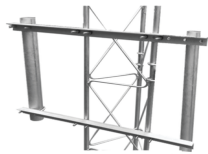

Tuesday, 07 de July de 2026 , 14:15 PM.

Descripción del Producto

**Brazo Lateral Doble Para Torre Arriostrada Compatible con STZ30G STZ35G y STZ45G.
SBL-UNI-2GD**

Soluciones Integrales En Tecnología Global Office S.A. DE C.V.