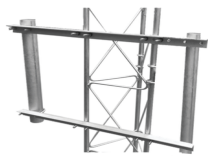

## Descripción del Producto

**Brazo Lateral Doble Para Torre Arriostrada Compatible con STZ30G STZ35G y STZ45G.  
SBL-UNI-2GD**

Soluciones Integrales En Tecnología Global Office S.A. DE C.V.

No imprima este correo a menos que sea necesario, léalo desde su computadora. Si todas las comunidades actúan de forma combinada, la ciudad estará limpia.