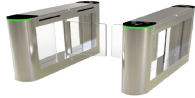

miércoles, 20 de noviembre de 2024 , 01:41 AM.

Descripción del Producto

ZKTECO

ZKTECO SBTL300 - Barrera Peatonal Tipo Swing Bidirecc / 2 Chasis Acero SUS304/ Aleta de Acrílico/ 110V/ Exterior Protegido/ 30 Personas x Min/ 2 millones de Ciclos/ Carril 75 cm/ Infrarrojos/ No cuenta con Lectores y Panel/ AÑADE CARRILES CON SBTL320 SBTL300