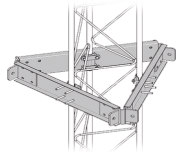

miércoles, 20 de noviembre de 2024 , 01:15 AM.

Descripción del Producto

Estabilizador de Torre para Tramos STZ-30G Galvanizado por Inmersión en Caliente SEST-30G

Soluciones Integrales En Tecnología Global Office S.A. DE C.V.