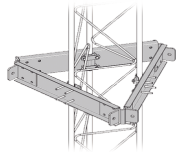

### **Estabilizador de Torre para Tramos STZ-30G Galvanizado por Inmersión en Caliente. SEST-30G**

Soluciones Integrales En Tecnología Global Office S.A. DE C.V.

No imprima este correo a menos que sea necesario, léalo desde su computadora. Si todas las comunidades actúan de forma combinada, la ciudad estará limpia.