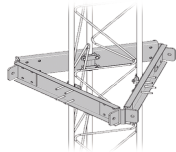

Wednesday, 17 de June de 2026 , 11:27 AM.

Descripción del Producto

Estabilizador de Torre para Tramos STZ-35G Galvanizado por Inmersión en Caliente. SEST-35G

Soluciones Integrales En Tecnología Global Office S.A. DE C.V.