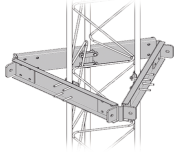

sábado, 05 de abril de 2025 , 02:10 AM.

Descripción del Producto

Estabilizador de Torre para Tramos STZ-35G Galvanizado por Inmersión en Caliente. SEST-35G

Soluciones Integrales En Tecnología Global Office S.A. DE C.V.