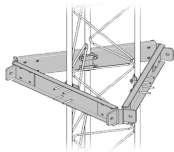

Saturday, 25 de April de 2026 , 17:47 PM.

Descripción del Producto

Estabilizador de Torre para Tramos STZ-35G Galvanizado por Inmersión en Caliente. SEST-35G

Soluciones Integrales En Tecnología Global Office S.A. DE C.V.