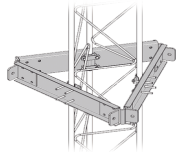

domingo, 06 de octubre de 2024 , 10:06 AM.

Descripción del Producto

Estabilizador de Torre para Tramos STZ-35G Galvanizado por Inmersión en Caliente SEST-35G

Soluciones Integrales En Tecnología Global Office S.A. DE C.V.