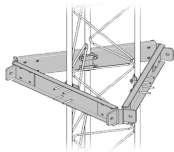

Descripción del Producto

Estabilizador de Torre para Tramos STZ-45G Galvanizado por Inmersión en Caliente. SEST-45G

Soluciones Integrales En Tecnología Global Office S.A. DE C.V.

No imprima este correo a menos que sea necesario, léalo desde su computadora. Si todas las comunidades actúan de forma combinada, la ciudad estará limpia.