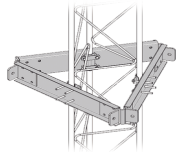

sábado, 22 de febrero de 2025 , 00:30 AM.

Descripción del Producto

Estabilizador de Torre para Tramos STZ-45G Galvanizado por Inmersión en Caliente. SEST-45G

Soluciones Integrales En Tecnología Global Office S.A. DE C.V.