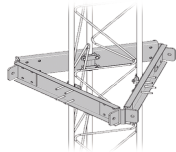

Tuesday, 07 de July de 2026 , 14:59 PM.

Descripción del Producto

Estabilizador de Torre para Tramos STZ-45G Galvanizado por Inmersión en Caliente. SEST-45G

Soluciones Integrales En Tecnología Global Office S.A. DE C.V.