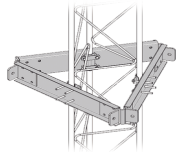

domingo, 06 de octubre de 2024 , 10:03 AM.

Descripción del Producto

Estabilizador de Torre para Tramos STZ-45G Galvanizado por Inmersión en Caliente SEST-45G

Soluciones Integrales En Tecnología Global Office S.A. DE C.V.