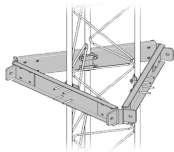

## Descripción del Producto

---

**Estabilizadores para torres para tramos STZ-60G galvanizado por inmersión en caliente.  
SEST-60G**

Soluciones Integrales En Tecnología Global Office S.A. DE C.V.

No imprima este correo a menos que sea necesario, léalo desde su computadora. Si todas las comunidades actúan de forma combinada, la ciudad estará limpia.