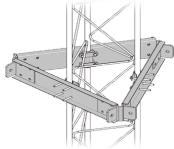

Sunday, 26 de April de 2026 , 07:18 AM.

Descripción del Producto

**Estabilizadores para torres para tramos STZ-60G galvanizado por inmersión en caliente.
SEST-60G**

Soluciones Integrales En Tecnología Global Office S.A. DE C.V.