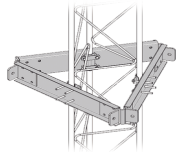

sábado, 12 de abril de 2025 , 07:18 AM.

Descripción del Producto

**Estabilizadores para torres para tramos STZ-60G galvanizado por inmersión en caliente.
SEST-60G**

Soluciones Integrales En Tecnología Global Office S.A. DE C.V.