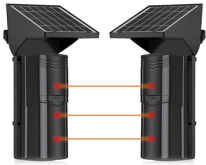

Thursday, 23 de April de 2026 , 23:30 PM.

Descripción del Producto

Detector fotoeléctrico con CELDA SOLAR DE 3 RAYOS alcance exterior 100 m / 4 frecuencias SFB100

Soluciones Integrales En Tecnología Global Office S.A. DE C.V.