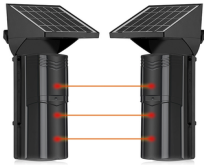

Tuesday, 23 de June de 2026 , 11:48 AM.

Descripción del Producto

**Detector fotoelectrico con CELDA SOLAR DE 3 RAYOS alcance exterior 100 m / 4
frecuencias SFB100**

Soluciones Integrales En Tecnología Global Office S.A. DE C.V.