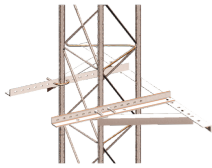

Sunday, 26 de April de 2026 , 13:06 PM.

Descripción del Producto

Montaje Sujetador A Pared P/Tramo STZ30/35/45 Galvanizado Electrolítico. SM-PM

Soluciones Integrales En Tecnología Global Office S.A. DE C.V.