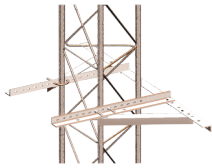

### Montaje Sujetador A Pared P/Tramo STZ30/35/45 Galvanizado Electrolítico. SM-PM

Soluciones Integrales En Tecnología Global Office S.A. DE C.V.

No imprima este correo a menos que sea necesario, léalo desde su computadora. Si todas las comunidades actúan de forma combinada, la ciudad estará limpia.