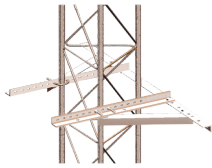

jueves, 10 de abril de 2025 , 14:08 PM.

Descripción del Producto

**MONTAJE SUJETADOR A/PARED P/TRAMO STZ30G/35G/45G GALV. INM. E/CAL.
SM-PM-G**

Soluciones Integrales En Tecnología Global Office S.A. DE C.V.