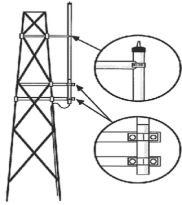

jueves, 19 de septiembre de 2024 , 18:13 PM.

Descripción del Producto

Kit para Montaje Lateral en Torre Antenas VHF Serie HD Hustler SMK-150HD

Soluciones Integrales En Tecnología Global Office S.A. DE C.V.