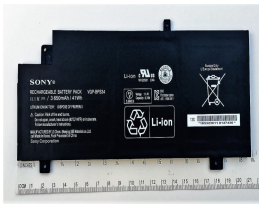

Friday, 24 de April de 2026 , 16:21 PM.

Descripción del Producto

SO1132O SONY ORIGINAL BATTERY 111V 6CELL 3650MAH 40WH - SO1132-O

Soluciones Integrales En Tecnología Global Office S.A. DE C.V.

No imprima este correo a menos que sea necesario, léalo desde su computadora. Si todas las comunidades actúan de forma combinada, la ciudad estará limpia.