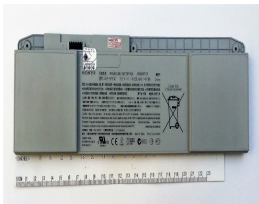

Saturday, 16 de May de 2026 , 03:35 AM.

Descripción del Producto

SO11330 SONY ORIGINAL BATTERY 11V 6CELL 4050MAH 45WH - SO1133-O

Soluciones Integrales En Tecnología Global Office S.A. DE C.V.

No imprima este correo a menos que sea necesario, léalo desde su computadora. Si todas las comunidades actúan de forma combinada, la ciudad estará limpia.