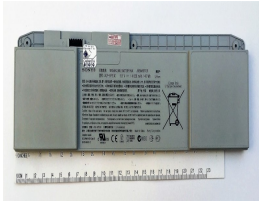

## Descripción del Producto

**SO11330 SONY ORIGINAL BATTERY 11V 6CELL 4050MAH 45WH - SO1133-O**

Soluciones Integrales En Tecnología Global Office S.A. DE C.V.

No imprima este correo a menos que sea necesario, léalo desde su computadora. Si todas las comunidades actúan de forma combinada, la ciudad estará limpia.