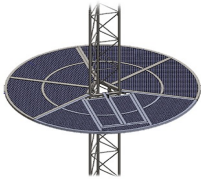

miércoles, 20 de noviembre de 2024 , 01:13 AM.

Descripción del Producto

Sistema antiescala tipo sombrilla para torre STZ35 SOM-35

Soluciones Integrales En Tecnología Global Office S.A. DE C.V.

No imprima este correo a menos que sea necesario, léalo desde su computadora. Si todas las comunidades actúan de forma combinada, la ciudad estará limpia.