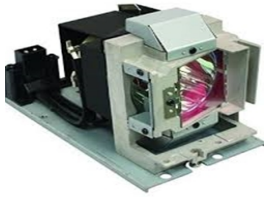

Tuesday, 23 de June de 2026 , 20:00 PM.

Descripción del Producto

LAMPARA PROYECTOR COMPATIBLE PARA INFOCUS - SP-LAMP-092

Soluciones Integrales En Tecnología Global Office S.A. DE C.V.

No imprima este correo a menos que sea necesario, léalo desde su computadora. Si todas las comunidades actúan de forma combinada, la ciudad estará limpia.