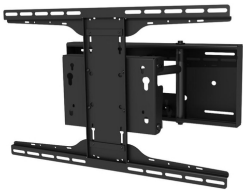

sábado, 23 de noviembre de 2024 , 23:59 PM.

Descripción del Producto

**Soporte Articulado De Pared Peerless Sp850Unl Para Monitores De 32 A 80 Pulgadas
Capacidad Hasta 68 Kg SP850-UNL**

Soluciones Integrales En Tecnología Global Office S.A. DE C.V.