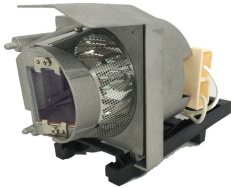

domingo, 23 de febrero de 2025 , 09:12 AM.

Descripción del Producto

LAMPARA PROYECTOR COMPATIBLE PARA MIMIO SP.8UP01GC01

Soluciones Integrales En Tecnología Global Office S.A. DE C.V.

No imprima este correo a menos que sea necesario, léalo desde su computadora. Si todas las comunidades actúan de forma combinada, la ciudad estará limpia.