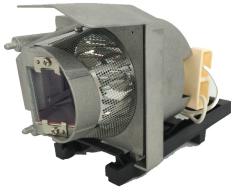

Tuesday, 23 de June de 2026 , 18:39 PM.

Descripción del Producto

LAMPARA PROYECTOR COMPATIBLE PARA MIMIO - SP.8UP01GC01

Soluciones Integrales En Tecnología Global Office S.A. DE C.V.

No imprima este correo a menos que sea necesario, léalo desde su computadora. Si todas las comunidades actúan de forma combinada, la ciudad estará limpia.