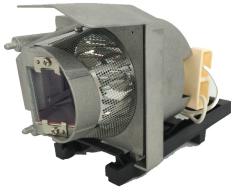

Sunday, 26 de April de 2026 , 11:40 AM.

Descripción del Producto

LAMPARA PROYECTOR COMPATIBLE PARA MIMIO - SP.8UP01GC01

Soluciones Integrales En Tecnología Global Office S.A. DE C.V.

No imprima este correo a menos que sea necesario, léalo desde su computadora. Si todas las comunidades actúan de forma combinada, la ciudad estará limpia.