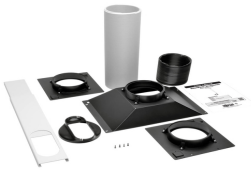

Soluciones Integrales En Tecnología Global Office S.A. DE C.V.

Av. Paseo de la Arboleda 1167, Bosques
de la Victoria, 44540 Guadalajara, Jal.

Tel: (33) 3260 9299 - 3260 9300

3260 9273 - 3260 9274

jbonilla@globaloffice.com.mx

domingo, 23 de febrero de 2025 , 08:37 AM.

Descripción del Producto

JUEGO DE CONDUCTO DE AIRE DE ESCAPE DE TRIPP LITE SRCOOL7KRM

Soluciones Integrales En Tecnología Global Office S.A. DE C.V.

No imprima este correo a menos que sea necesario, léalo desde su computadora. Si todas las comunidades actúan de forma combinada, la ciudad estará limpia.