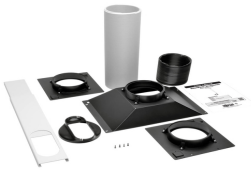

### **JUEGO DE CONDUCTO DE AIRE DE ESCAPE DE TRIPP LITE SRCOOL7KRM**

Soluciones Integrales En Tecnología Global Office S.A. DE C.V.

No imprima este correo a menos que sea necesario, léalo desde su computadora. Si todas las comunidades actúan de forma combinada, la ciudad estará limpia.