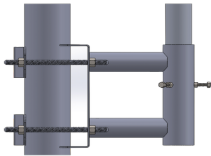

miércoles, 20 de noviembre de 2024 , 01:38 AM.

Descripción del Producto

Adaptador para Colocar Mástil tubo a Poste recto SS-OP-TM

Soluciones Integrales En Tecnología Global Office S.A. DE C.V.

No imprima este correo a menos que sea necesario, léalo desde su computadora. Si todas las comunidades actúan de forma combinada, la ciudad estará limpia.