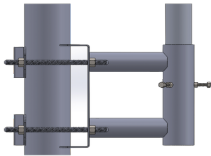

Sunday, 26 de April de 2026 , 22:03 PM.

Descripción del Producto

Adaptador para Colocar Mástil tubo a Poste recto. SS-OP-TM

Soluciones Integrales En Tecnología Global Office S.A. DE C.V.

No imprima este correo a menos que sea necesario, léalo desde su computadora. Si todas las comunidades actúan de forma combinada, la ciudad estará limpia.