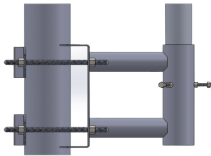

jueves, 03 de abril de 2025 , 10:39 AM.

Descripción del Producto

Adaptador para Colocar Mástil tubo a Poste recto. SS-OP-TM

Soluciones Integrales En Tecnología Global Office S.A. DE C.V.

No imprima este correo a menos que sea necesario, léalo desde su computadora. Si todas las comunidades actúan de forma combinada, la ciudad estará limpia.