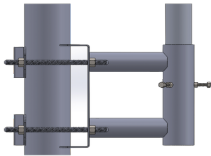

Thursday, 25 de June de 2026 , 03:49 AM.

Descripción del Producto

Adaptador para Colocar Mástil tubo a Poste recto. SS-OP-TM

Soluciones Integrales En Tecnología Global Office S.A. DE C.V.

No imprima este correo a menos que sea necesario, léalo desde su computadora. Si todas las comunidades actúan de forma combinada, la ciudad estará limpia.