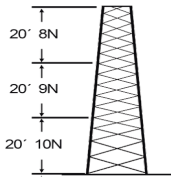

jueves, 14 de noviembre de 2024 , 13:22 PM.

Descripción del Producto

Torre especial Autosoportada Robusta de 18 m Linea SSV HEAVY DUTY Sec 8 - 10 SSV-18M-108

Soluciones Integrales En Tecnología Global Office S.A. DE C.V.