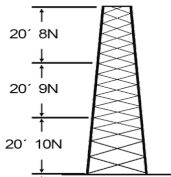

## Descripción del Producto

**Torre especial Autosoportada Robusta de 18 m Línea SSV HEAVY DUTY Sec 8 - 10 SSV-18M-108**

Soluciones Integrales En Tecnología Global Office S.A. DE C.V.

No imprima este correo a menos que sea necesario, léalo desde su computadora. Si todas las comunidades actúan de forma combinada, la ciudad estará limpia.