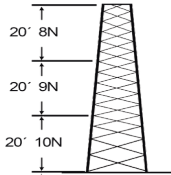

Sunday, 26 de April de 2026 , 02:11 AM.

Descripción del Producto

Torre especial Autosoportada Robusta de 18 m. Línea SSV HEAVY DUTY Sec. 8 - 10 SSV-18M-108

Soluciones Integrales En Tecnología Global Office S.A. DE C.V.