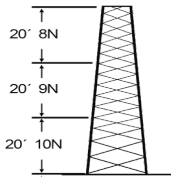

Thursday, 02 de July de 2026 , 18:29 PM.

Descripción del Producto

Torre especial Autosoportada Robusta de 18 m. Línea SSV HEAVY DUTY Sec. 8 - 10 SSV-18M-108

Soluciones Integrales En Tecnología Global Office S.A. DE C.V.