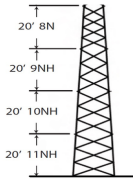

Sunday, 26 de April de 2026 , 20:59 PM.

Descripción del Producto

Torre especial Autosoportada Robusta de 24 m. Línea SSV HEAVY DUTY Sec. 8 - 11 SSV-24M-118

Soluciones Integrales En Tecnología Global Office S.A. DE C.V.