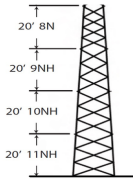

Sunday, 26 de April de 2026 , 00:49 AM.

Descripción del Producto

Torre especial Autosoportada Robusta de 24 m. Línea SSV HEAVY DUTY Sec. 8 - 11 SSV-24M-118

Soluciones Integrales En Tecnología Global Office S.A. DE C.V.