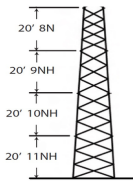

sábado, 22 de febrero de 2025 , 13:12 PM.

Descripción del Producto

Torre especial Autosoportada Robusta de 24 m. Línea SSV HEAVY DUTY Sec. 8 - 11 SSV-24M-118

Soluciones Integrales En Tecnología Global Office S.A. DE C.V.