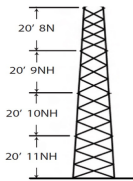

Thursday, 02 de July de 2026 , 18:29 PM.

Descripción del Producto

Torre especial Autosoportada Robusta de 24 m. Línea SSV HEAVY DUTY Sec. 8 - 11 SSV-24M-118

Soluciones Integrales En Tecnología Global Office S.A. DE C.V.