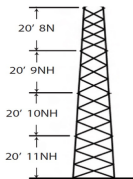

Friday, 05 de June de 2026 , 06:50 AM.

Descripción del Producto

Torre especial Autosoportada Robusta de 24 m. Línea SSV HEAVY DUTY Sec. 8 - 11 SSV-24M-118

Soluciones Integrales En Tecnología Global Office S.A. DE C.V.