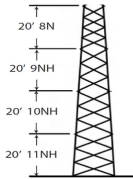

## Descripción del Producto

**Torre especial Autosoportada Robusta de 24 m Línea SSV HEAVY DUTY Sec 8 - 11 SSV-24M-118**

Soluciones Integrales En Tecnología Global Office S.A. DE C.V.

No imprima este correo a menos que sea necesario, léalo desde su computadora. Si todas las comunidades actúan de forma combinada, la ciudad estará limpia.