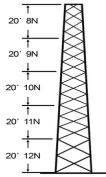

Sunday, 26 de April de 2026 , 16:33 PM.

Descripción del Producto

Torre especial Autosoportada Robusta de 30 m. Con 5 m de Ancho en Cara de Base. Linea SSV HEAVY DUTY SSV-30M-128

Soluciones Integrales En Tecnología Global Office S.A. DE C.V.