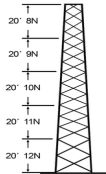

## Descripción del Producto

**Torre especial Autosoportada Robusta de 30 m. Con 5 m de Ancho en Cara de Base. Línea SSV HEAVY DUTY SSV-30M-128**

Soluciones Integrales En Tecnología Global Office S.A. DE C.V.