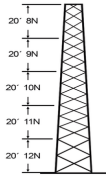

jueves, 28 de noviembre de 2024 , 00:39 AM.

Descripción del Producto

Torre especial Autosoportada Robusta de 30 m Con 5 m de Ancho en Cara de Base Linea SSV HEAVY DUTY SSV-30M-128

Soluciones Integrales En Tecnología Global Office S.A. DE C.V.