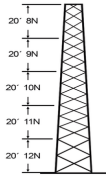

Descripción del Producto

Torre especial Autosoportada Robusta de 30 m Con 5 m de Ancho en Cara de Base Linea SSV HEAVY DUTY SSV-30M-128

Soluciones Integrales En Tecnología Global Office S.A. DE C.V.

No imprima este correo a menos que sea necesario, léalo desde su computadora. Si todas las comunidades actúan de forma combinada, la ciudad estará limpia.