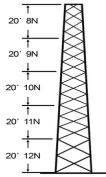

Friday, 05 de June de 2026 , 06:49 AM.

Descripción del Producto

Torre especial Autosoportada Robusta de 30 m. Con 5 m de Ancho en Cara de Base. Linea SSV HEAVY DUTY SSV-30M-128

Soluciones Integrales En Tecnología Global Office S.A. DE C.V.