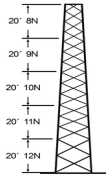

domingo, 06 de octubre de 2024 , 08:52 AM.

Descripción del Producto

Torre especial Autosoportada Robusta de 30 m Con 5 m de Ancho en Cara de Base Linea SSV HEAVY DUTY SSV-30M-128

Soluciones Integrales En Tecnología Global Office S.A. DE C.V.