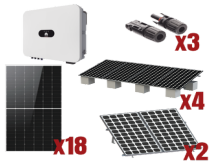

Tuesday, 09 de June de 2026 , 13:40 PM.

Descripción del Producto

**Kit Solar Interconexion / 10kW 220Vca / Inversor HUAWEI / Montaje Incluido
SUN200010KLLKIT**

Soluciones Integrales En Tecnología Global Office S.A. DE C.V.