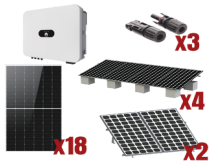

Descripción del Producto

**Kit Solar Interconexion / 10kW 220Vca / Inversor HUAWEI / Montaje Incluido
SUN200010KLLKIT**

Soluciones Integrales En Tecnología Global Office S.A. DE C.V.

No imprima este correo a menos que sea necesario, léalo desde su computadora. Si todas las comunidades actúan de forma combinada, la ciudad estará limpia.