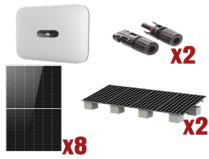

Tuesday, 09 de June de 2026 , 14:54 PM.

Descripción del Producto

**Kit Solar Interconexion / 4 kW 220Vca / Inversor HUAWEI/ Montaje Incluido
SUN20004KTKIT**

Soluciones Integrales En Tecnología Global Office S.A. DE C.V.