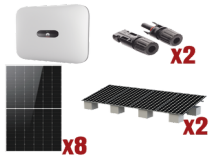

Tuesday, 09 de June de 2026 , 13:35 PM.

Descripción del Producto

**Kit Solar Interconexion / 4 kW 220Vca / Inversor HUAWEI/ Montaje Incluido
SUN20004KTKIT**

Soluciones Integrales En Tecnología Global Office S.A. DE C.V.