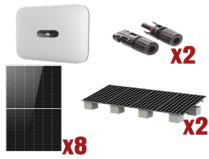

Descripción del Producto

**Kit Solar Interconexion / 4 kW 220Vca / Inversor HUAWEI/ Montaje Incluido
SUN20004KTKIT**

Soluciones Integrales En Tecnología Global Office S.A. DE C.V.

No imprima este correo a menos que sea necesario, léalo desde su computadora. Si todas las comunidades actúan de forma combinada, la ciudad estará limpia.