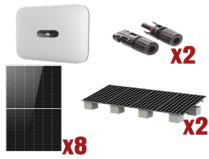

Saturday, 04 de July de 2026 , 02:51 AM.

Descripción del Producto

**Kit Solar Interconexion / 4 kW 220Vca / Inversor HUAWEI/ Montaje Incluido
SUN20004KTKIT**

Soluciones Integrales En Tecnología Global Office S.A. DE C.V.