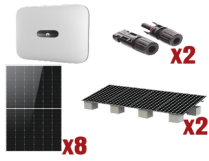

Saturday, 04 de July de 2026 , 03:37 AM.

Descripción del Producto

**Kit Solar Interconexion / 4 kW 220Vca / Inversor HUAWEI/ Montaje Incluido
SUN20004KTKIT**

Soluciones Integrales En Tecnología Global Office S.A. DE C.V.