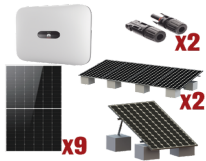

## Descripción del Producto

**Kit Solar Interconexion / 5kW 220Vca / Inversor HUWAEI / Montaje Incluido  
SUN20005KTKIT**

Soluciones Integrales En Tecnología Global Office S.A. DE C.V.

No imprima este correo a menos que sea necesario, léalo desde su computadora. Si todas las comunidades actúan de forma combinada, la ciudad estará limpia.