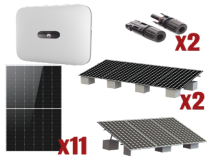

Friday, 15 de May de 2026 , 07:16 AM.

Descripción del Producto

**Kit Solar Interconexion / 6 kW 220Vca / Inversor HUAWEI/ Montaje Incluido
SUN20006KTKIT**

Soluciones Integrales En Tecnología Global Office S.A. DE C.V.