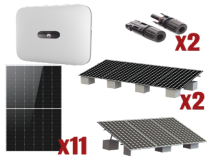

Descripción del Producto

**Kit Solar Interconexion / 6 kW 220Vca / Inversor HUAWEI/ Montaje Incluido
SUN20006KTKIT**

Soluciones Integrales En Tecnología Global Office S.A. DE C.V.

No imprima este correo a menos que sea necesario, léalo desde su computadora. Si todas las comunidades actúan de forma combinada, la ciudad estará limpia.