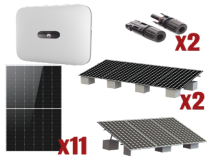

Tuesday, 09 de June de 2026 , 13:45 PM.

Descripción del Producto

**Kit Solar Interconexion / 6 kW 220Vca / Inversor HUAWEI/ Montaje Incluido
SUN20006KTKIT**

Soluciones Integrales En Tecnología Global Office S.A. DE C.V.