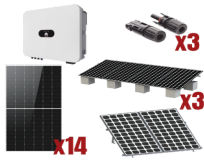

Saturday, 04 de July de 2026 , 02:41 AM.

Descripción del Producto

**Kit Solar Interconexion / 8kW 220Vca / Inversor HUAWEI/ Montaje Incluido
SUN20008KLLKIT**

Soluciones Integrales En Tecnología Global Office S.A. DE C.V.