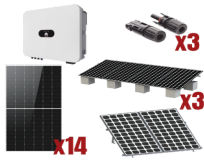

Descripción del Producto

**Kit Solar Interconexion / 8kW 220Vca / Inversor HUAWEI/ Montaje Incluido
SUN20008KLLKIT**

Soluciones Integrales En Tecnología Global Office S.A. DE C.V.

No imprima este correo a menos que sea necesario, léalo desde su computadora. Si todas las comunidades actúan de forma combinada, la ciudad estará limpia.