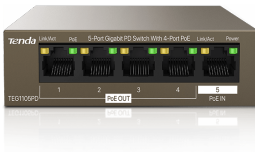

### **Switch TENDA TEG1105PD Switch GIGABIT PD TENDA TEG1105PD 5 Puertos**

Soluciones Integrales En Tecnología Global Office S.A. DE C.V.

No imprima este correo a menos que sea necesario, léalo desde su computadora. Si todas las comunidades actúan de forma combinada, la ciudad estará limpia.