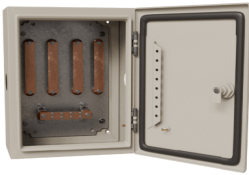

Soluciones Integrales En Tecnología Global Office S.A. DE C.V.

Av. Paseo de la Arboleda 1167, Bosques
de la Victoria, 44540 Guadalajara, Jal.

Tel: (33) 3260 9299 - 3260 9300

3260 9273 - 3260 9274

jbonilla@globaloffice.com.mx

Saturday, 25 de April de 2026 , 23:01 PM.

Descripción del Producto

Gabinete de Distribución Eléctrica TG-BUE-4M

Soluciones Integrales En Tecnología Global Office S.A. DE C.V.

No imprima este correo a menos que sea necesario, léalo desde su computadora. Si todas las comunidades actúan de forma combinada, la ciudad estará limpia.