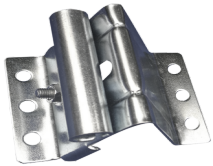

domingo, 22 de septiembre de 2024 , 01:35 AM.

Descripción del Producto

Bisagra Ajustable P/ Ultima Seccion /Puertas D/ Garege TOP-BRACKET

Soluciones Integrales En Tecnología Global Office S.A. DE C.V.

No imprima este correo a menos que sea necesario, léalo desde su computadora. Si todas las comunidades actúan de forma combinada, la ciudad estará limpia.