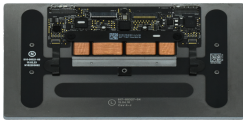

Tuesday, 28 de April de 2026 , 03:06 AM.

Descripción del Producto

TPD-A1534 Refaccion Touch PAD Compatible con MacBook12A1534 2015

Soluciones Integrales En Tecnología Global Office S.A. DE C.V.

No imprima este correo a menos que sea necesario, léalo desde su computadora. Si todas las comunidades actúan de forma combinada, la ciudad estará limpia.