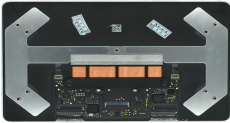

Tuesday, 28 de April de 2026 , 03:06 AM.

Descripción del Producto

TPD-A2337 Refaccion Touch PAD Compatible con MacBook air13A2337 2021

Soluciones Integrales En Tecnología Global Office S.A. DE C.V.

No imprima este correo a menos que sea necesario, léalo desde su computadora. Si todas las comunidades actúan de forma combinada, la ciudad estará limpia.