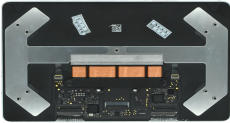

Wednesday, 24 de June de 2026 , 11:32 AM.

Descripción del Producto

TPD-A2337 Refaccion Touch PAD Compatible con MacBook air13A2337 2021

Soluciones Integrales En Tecnología Global Office S.A. DE C.V.

No imprima este correo a menos que sea necesario, léalo desde su computadora. Si todas las comunidades actúan de forma combinada, la ciudad estará limpia.