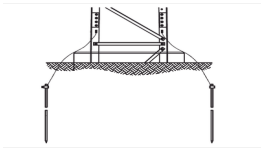

Friday, 15 de May de 2026 , 00:59 AM.

Descripción del Producto

Sistema de Aterrizaje en 3 Piernas para Torre SUPER TITAN. Para Sec. 13 a 21. TRY-ST-GROUND3

Soluciones Integrales En Tecnología Global Office S.A. DE C.V.