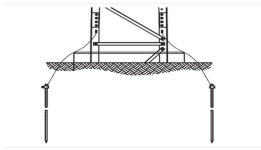

viernes, 29 de noviembre de 2024 , 09:55 AM.

Descripción del Producto

Sistema de Aterrizaje en 3 Piernas para Torre SUPER TITAN Para Sec 13 a 21 TRY-ST-GROUND3

Soluciones Integrales En Tecnología Global Office S.A. DE C.V.