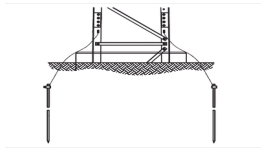

jueves, 13 de marzo de 2025 , 23:25 PM.

Descripción del Producto

Sistema de Aterrizaje en 3 Piernas para Torre SUPER TITAN. Para Sec. 13 a 21. TRY-ST-GROUND3

Soluciones Integrales En Tecnología Global Office S.A. DE C.V.