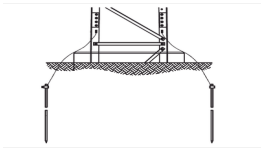

jueves, 05 de septiembre de 2024 , 07:46 AM.

Descripción del Producto

Sistema de Aterrizaje en 3 Piernas para Torre SUPER TITAN Para Sec 13 a 21 TRY-ST-GROUND3

Soluciones Integrales En Tecnología Global Office S.A. DE C.V.