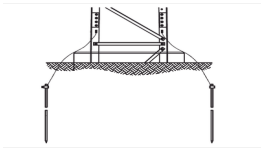

Thursday, 02 de July de 2026 , 17:39 PM.

Descripción del Producto

Sistema de Aterrizaje en 3 Piernas para Torre SUPER TITAN. Para Sec. 13 a 21. TRY-ST-GROUND3

Soluciones Integrales En Tecnología Global Office S.A. DE C.V.