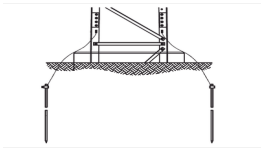

Friday, 24 de April de 2026 , 16:19 PM.

Descripción del Producto

Sistema de Aterrizaje en 3 Piernas para Torre SUPER TITAN. Para Sec. 13 a 21. TRY-ST-GROUND3

Soluciones Integrales En Tecnología Global Office S.A. DE C.V.