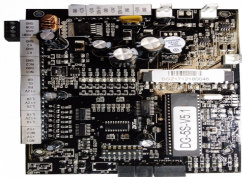

domingo, 24 de noviembre de 2024 , 00:25 AM.

Descripción del Producto

ZKTECO TSA03 - Tarjeta de Control para Torniquete Automático ZKTECO para TS1100 / TS1022 / TS1122 TSA03

Soluciones Integrales En Tecnología Global Office S.A. DE C.V.