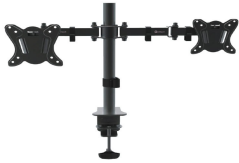

miércoles, 02 de octubre de 2024 , 17:53 PM.

Descripción del Producto

Soporte Para 2 Pantallas De 10-30 Pulgadas GETTTECH TW-1404 Soporte Getttech Tw-1404 Para 2 Pantallas De 10-30 Pulgadas/peso Max 10kg