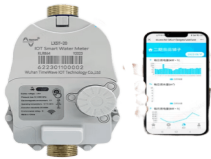

Saturday, 04 de July de 2026 , 22:46 PM.

Descripción del Producto

Medidor de Agua mecánico LoRaWAN IoT de 1 pulgada / Válvula de corte de flujo / Batería Litio de Larga Duración / Comunicación Inalámbrica / Monitoreo Remoto TW-LXSY-25