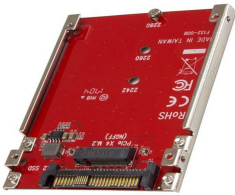

jueves, 14 de noviembre de 2024 , 16:13 PM.

Descripción del Producto

Tarjeta Adaptador PCI Express M2 a U2 Para SSD NVMe M2 U2M2E125

Soluciones Integrales En Tecnología Global Office S.A. DE C.V.

No imprima este correo a menos que sea necesario, léalo desde su computadora. Si todas las comunidades actúan de forma combinada, la ciudad estará limpia.