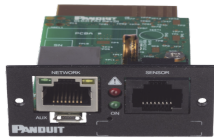

domingo, 06 de octubre de 2024 , 07:01 AM.

Descripción del Producto

Tarjeta de Red Para Control y Administración Remota Con Puerto 10/100/1000 BaseT y WiFi Compatible con UPS SmartZone de Panduit UNCP01