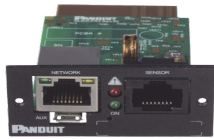

domingo, 24 de noviembre de 2024 , 01:40 AM.

Descripción del Producto

Tarjeta de Red Para Control y Administración Remota Con Puerto 10/100/1000 BaseT y WiFi Compatible con UPS SmartZone de Panduit UNCP01