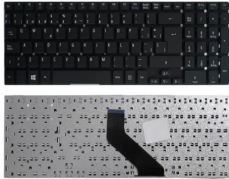

### **ACER E1510P KEYBOARD BLACK WITHOUT FRAME E1530G - V121702AK4 LA**

Soluciones Integrales En Tecnología Global Office S.A. DE C.V.

No imprima este correo a menos que sea necesario, léalo desde su computadora. Si todas las comunidades actúan de forma combinada, la ciudad estará limpia.