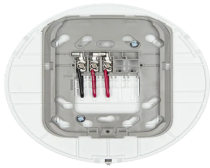

jueves, 28 de noviembre de 2024 , 01:56 AM.

Descripción del Producto

Base inalámbrica Direccionable Fire-Lite Montaje en Techo Color Blanco WAV-CWL

Soluciones Integrales En Tecnología Global Office S.A. DE C.V.