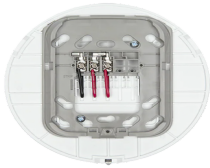

Tuesday, 16 de June de 2026 , 14:19 PM.

Descripción del Producto

Base inalámbrica Direccionable Fire-Lite Montaje en Techo Color Blanco WAV-CWL

Soluciones Integrales En Tecnología Global Office S.A. DE C.V.