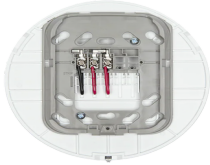

domingo, 15 de septiembre de 2024 , 15:43 PM.

Descripción del Producto

Base inalámbrica Direccionable FireLite Montaje en Techo Color Blanco WAV-CWL

Soluciones Integrales En Tecnología Global Office S.A. DE C.V.