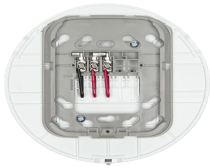

viernes, 04 de abril de 2025 , 17:04 PM.

Descripción del Producto

Base inalámbrica Direccionable Fire-Lite Montaje en Techo Color Blanco WAV-CWL

Soluciones Integrales En Tecnología Global Office S.A. DE C.V.